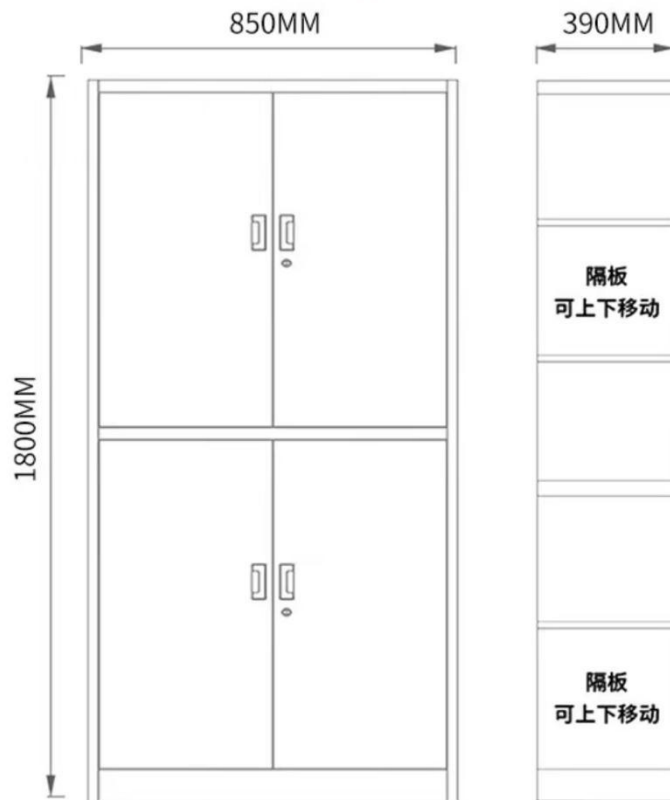

## 空间大 层板可调节

免费测量 专业定制

全国物流

免费送装  
京东发票

破损包换 售后无忧